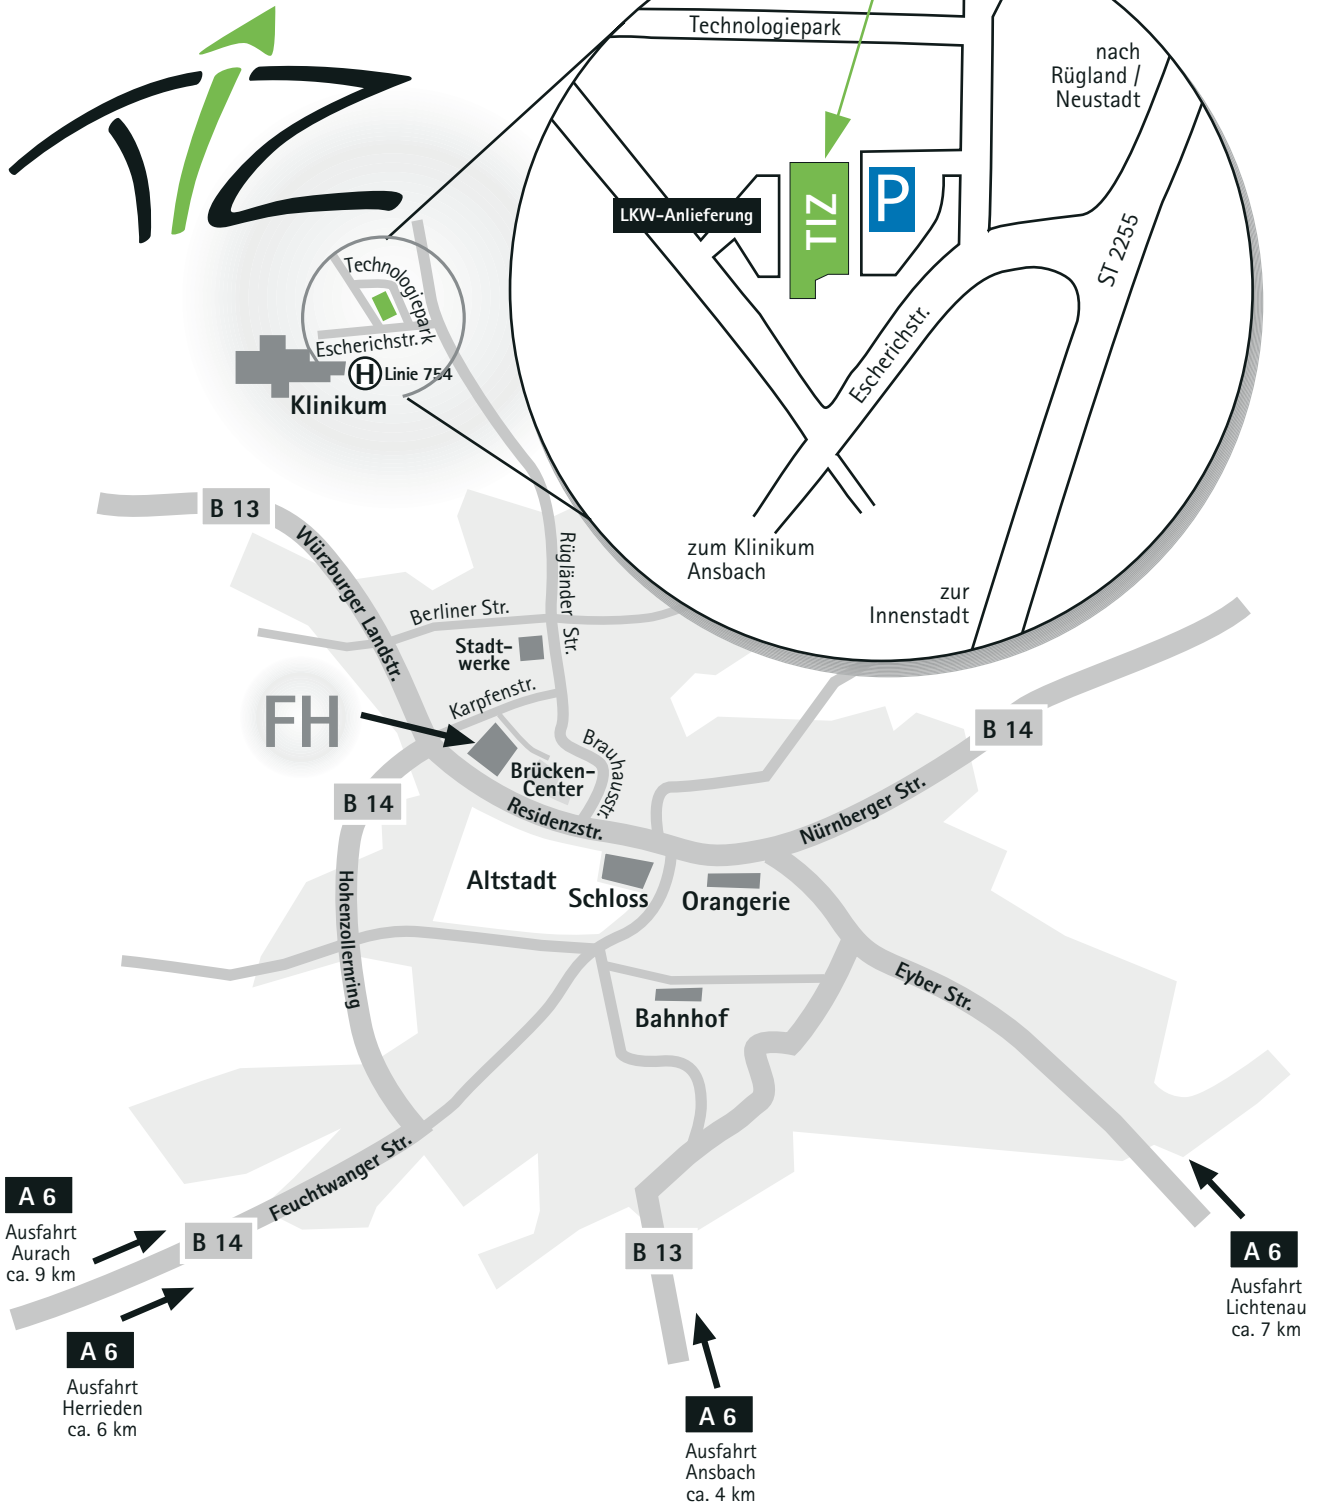

Die Zufahrt zum „Technologiepark“ erfolgt über die Escherichstraße
(Bei Anfahrt aus Richtung Innenstadt wird hierzu das Stadtgebiet von Ansbach verlassen).

Für Kunden und Besucher stehen am Gebäude kostenlose Parkplätze zur Verfügung.

Wenn Sie sich anhand eines Satellitennavigationssystems orientieren, verwenden Sie bitte die Rügländer Straße als Referenzpunkt,
falls der „Technologiepark“ bzw. die „Escherichstraße“ dort noch nicht verzeichnet sein sollten.

Außerdem erreichen Sie das TIZ per Bus mit der Linie 754, die die nahe gelegene Haltestelle „Krankenhaus“ ab der Haltestelle „Schlossplatz“ anfährt.
(<http://www.stwan.de> oder www.ratttelmeier.de)