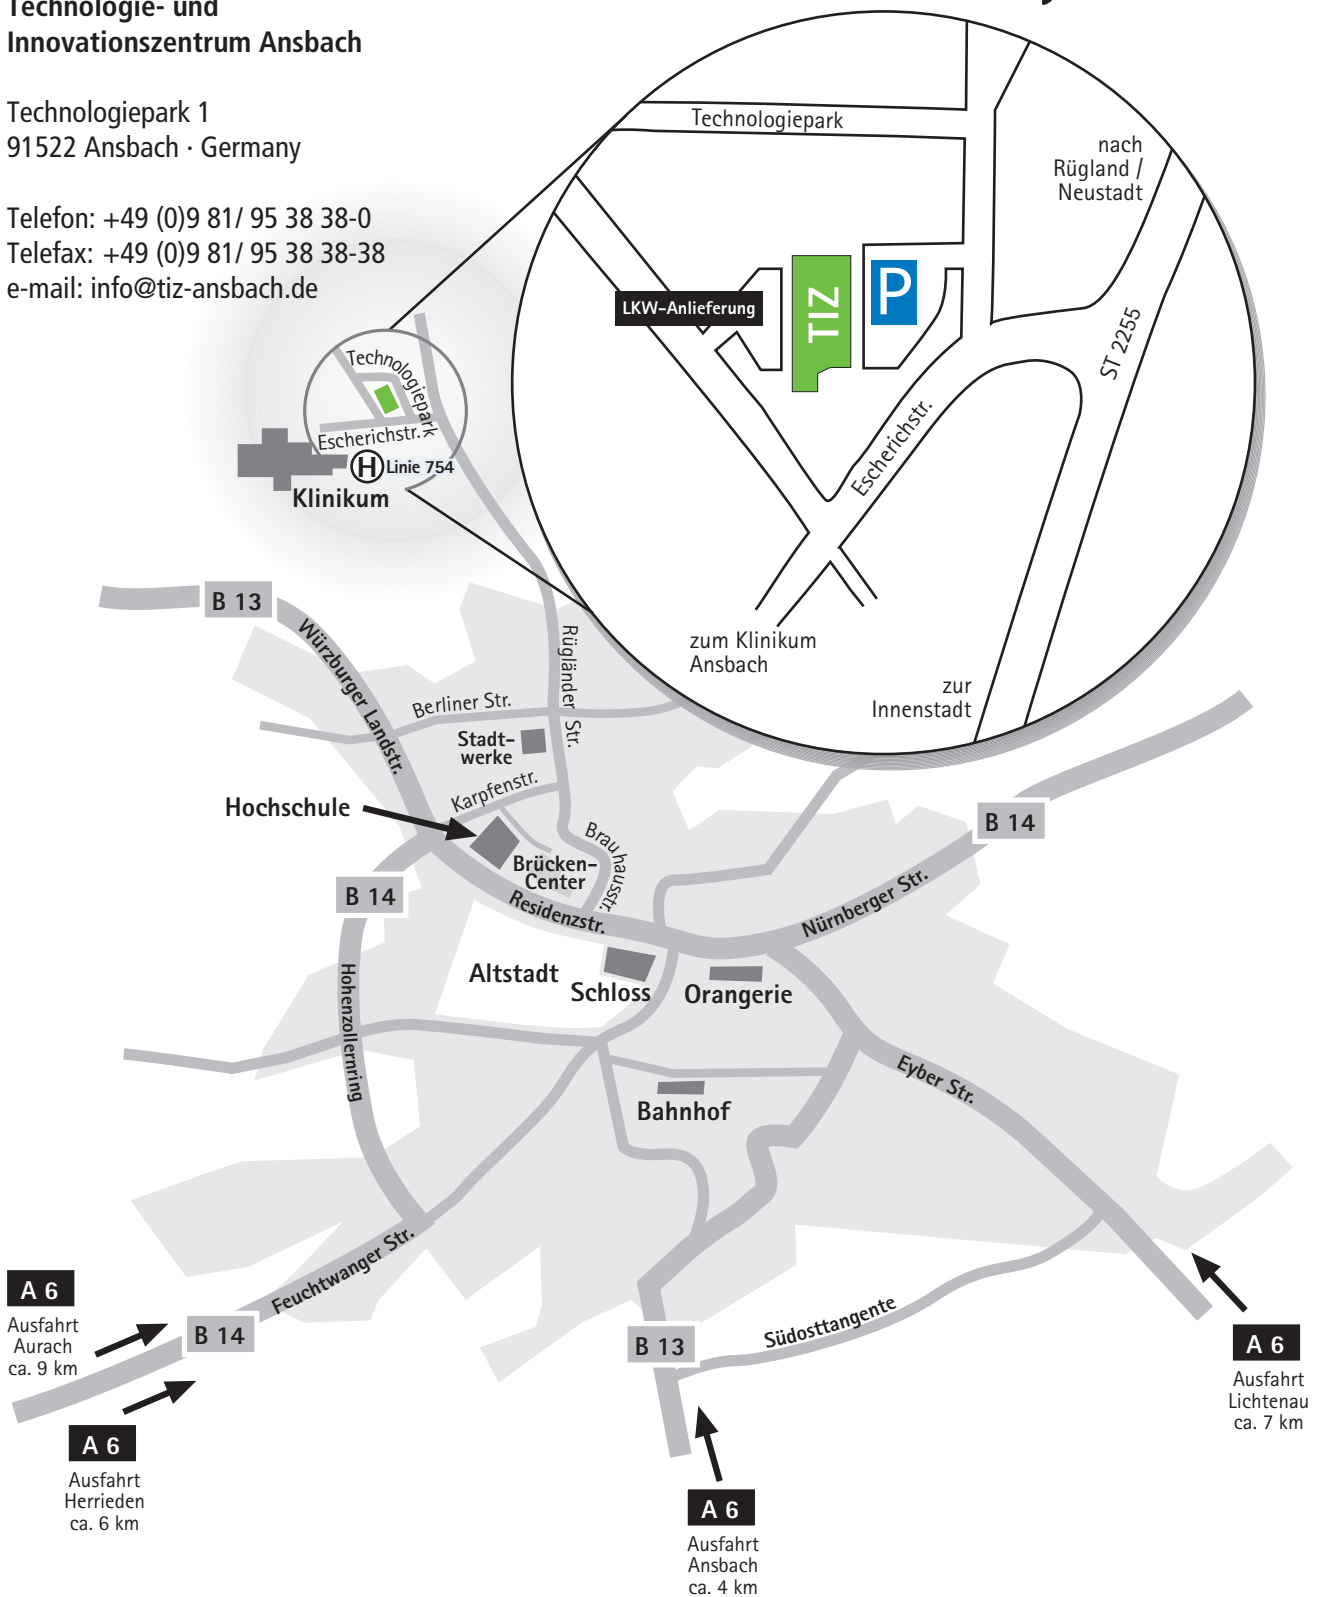

So finden Sie uns

Technologie- und Innovationszentrum Ansbach

Technologiepark 1
91522 Ansbach · Germany

Telefon: +49 (0)9 81/ 95 38 38-0
Telefax: +49 (0)9 81/ 95 38 38-38
e-mail: info@tiz-ansbach.de

Die Zufahrt zum „Technologiepark“ erfolgt über die Escherichstraße
(Bei Anfahrt aus Richtung Innenstadt wird hierzu das Stadtgebiet von Ansbach verlassen).

Für Kunden und Besucher stehen am Gebäude kostenlose Parkplätze zur Verfügung.

Außerdem erreichen Sie das TIZ per Bus mit der Linie 754, die die nahe gelegene Haltestelle „Krankenhaus“ ab der Haltestelle „Schlossplatz“ anfährt. (<http://www.stwan.de> oder www.rattelmeyer.de)